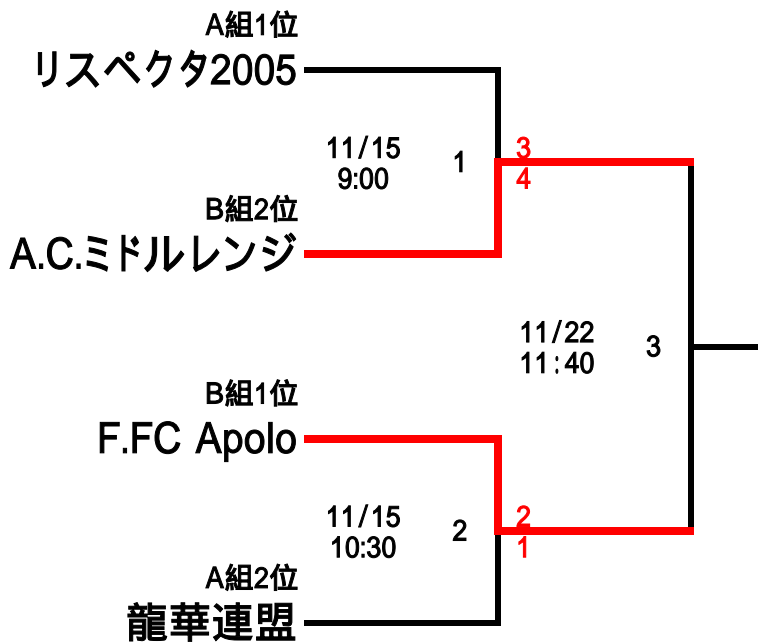

# 2015年 第63回秋季市民大会 決勝トーナメント

## オープンの部