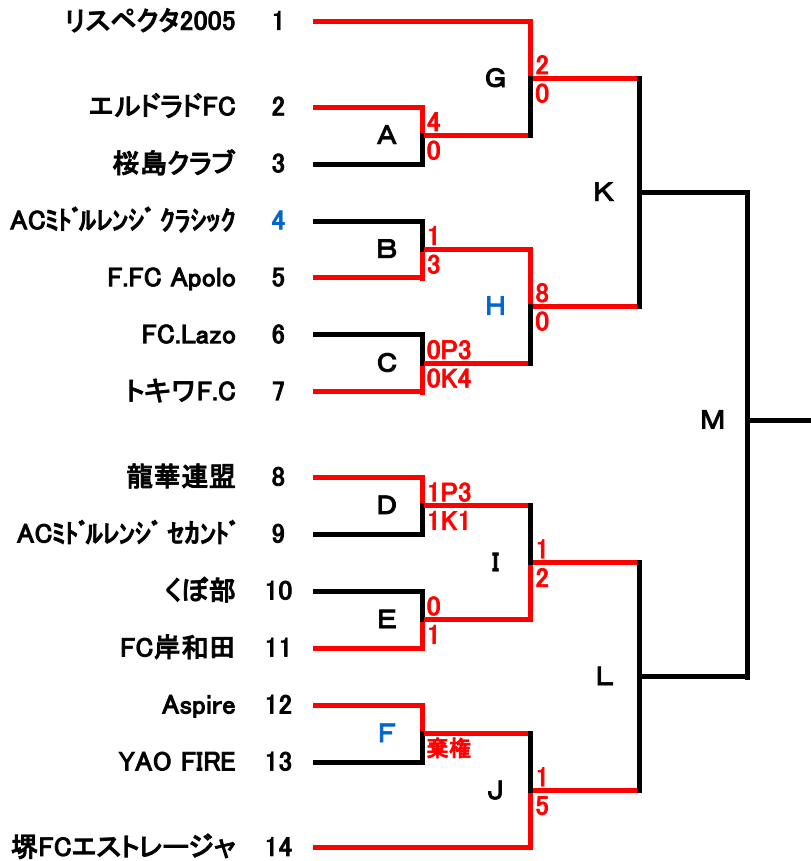

# 2016年 第64回春季市民大会

## オープンの部

## 壮年の部

- \* 壮年の部、**抽選番号17番**のチームは4月10日の第一試合、試合No.壮Aの審判があるので注意して下さい。
- \* オープンの部、**抽選番号4番**のチームは4月17日の第一試合、試合No.Aの審判があるので注意して下さい。
- \* オープンの部、**試合No.Fの勝者**チームは5月8日の第一試合、試合No.Iの審判があるので注意して下さい。
- \* オープンの部、**試合No.Hの勝者**チームは5月15日の第一試合、試合No.Lの審判があるので注意して下さい。
- \* 壮年の部、**試合No.壮Dの勝者**チームは5月15日の第一試合、試合No.壮Eの審判があるので注意して下さい。
- \* 壮年の部、**試合No.壮Fの勝者**チームは5月22日の第一試合、試合No.Mの審判があるので注意して下さい。