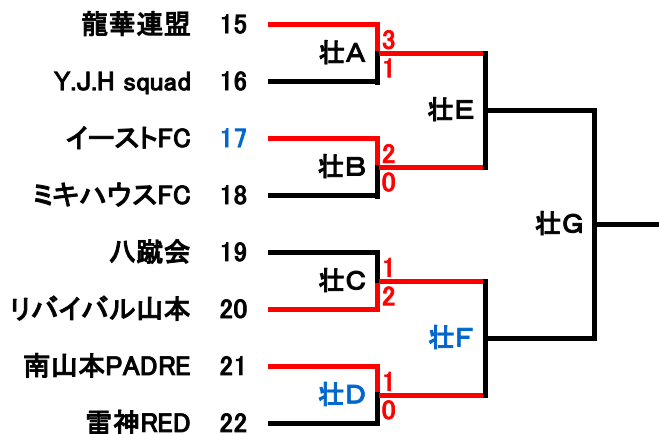

## オープンの部

## 壮年の部

- \* 壮年の部、**抽選番号17番**のチームは4月10日の第一試合、試合No.壮Aの審判があるので注意して下さい。
- \* オープンの部、**抽選番号4番**のチームは4月17日の第一試合、試合No.Aの審判があるので注意して下さい。
- \* オープンの部、**試合No.Fの勝者**チームは5月8日の第一試合、試合No.Iの審判があるので注意して下さい。
- \* オープンの部、**試合No.Hの勝者**チームは5月15日の第一試合、試合No.Lの審判があるので注意して下さい。
- \* 壮年の部、**試合No.壮Dの勝者**チームは5月15日の第一試合、試合No.壮Eの審判があるので注意して下さい。
- \* 壮年の部、**試合No.壮Fの勝者**チームは5月22日の第一試合、試合No.Mの審判があるので注意して下さい。