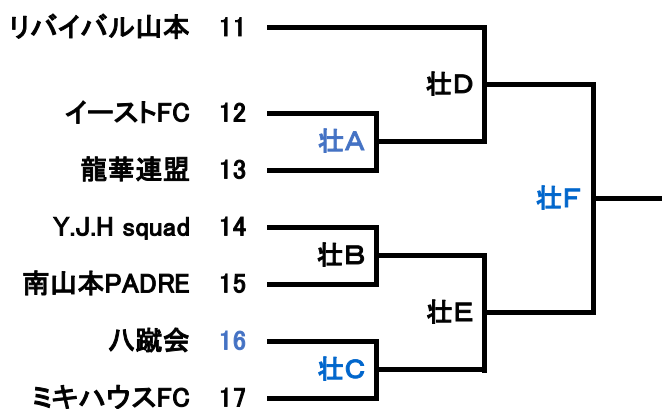

2016年 第64回秋季市民大会

オープンの部

壮年の部

- * オープンの部、**抽選番号4番**のチームは10月16日の第一試合、試合No.Aの審判があるので注意して下さい。
- * 壮年の部、**抽選番号16番**のチームは10月23日の第一試合、試合No.壮Bの審判があるので注意して下さい。
- * オープンの部、**抽選番号10番**のチームは10月23日の第三試合、試合No.Eの審判があるので注意して下さい。
- * オープンの部、**試合No.F**の勝者チームは10月30日の第一試合、試合No.Gの審判があるので注意して下さい。
- * 壮年の部、**試合No.壮A**の勝者チームは10月30日の第三試合、試合No.壮Eの審判があるので注意して下さい。
- * オープンの部、**試合No.H**の勝者チームは11月6日の第一試合、試合No.壮Fの審判があるので注意して下さい。