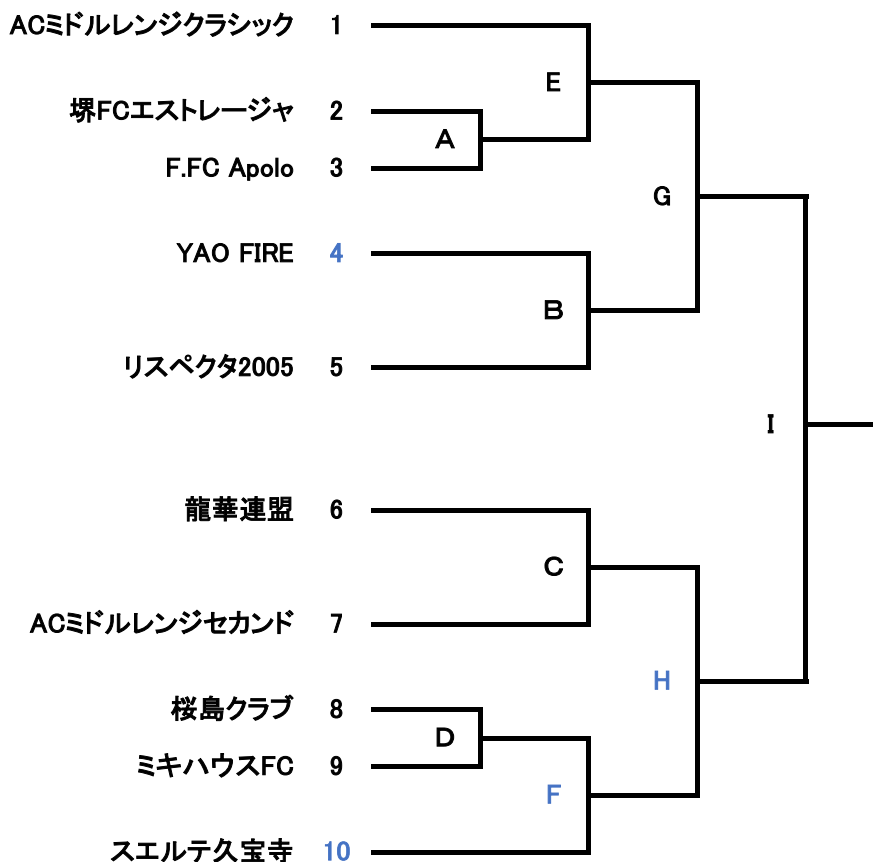

2016年 第64回秋季市民大会

オープンの部

壮年の部

- * オープンの部、**抽選番号4番**のチームは10月16日の第一試合、試合No.Aの審判があるので注意して下さい。
- * 壮年の部、**抽選番号16番**のチームは10月23日の第一試合、試合No.壮Bの審判があるので注意して下さい。
- * オープンの部、**抽選番号10番**のチームは10月23日の第三試合、試合No.Eの審判があるので注意して下さい。
- * オープンの部、**試合No.F**の勝者チームは10月30日の第一試合、試合No.Gの審判があるので注意して下さい。
- * 壮年の部、**試合No.壮A**の勝者チームは10月30日の第三試合、試合No.壮Eの審判があるので注意して下さい。
- * オープンの部、**試合No.H**の勝者チームは11月6日の第一試合、試合No.壮Fの審判があるので注意して下さい。