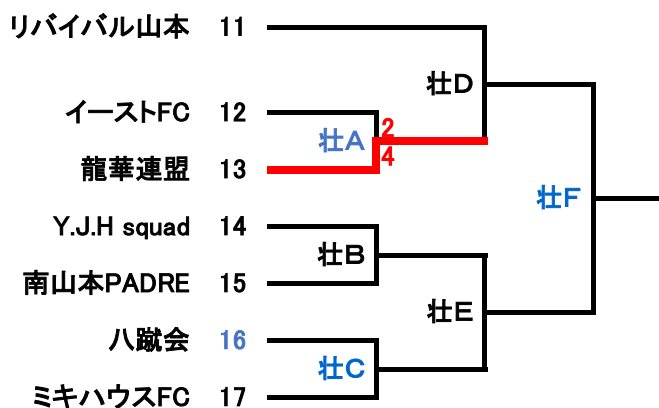

# 2016年 第64回秋季市民大会

## オープンの部

## 壮年の部

- \* オープンの部、**抽選番号4番**のチームは10月16日の第一試合、試合No.Aの審判があるので注意して下さい。
- \* 壮年の部、**抽選番号16番**のチームは10月23日の第一試合、試合No.壮Bの審判があるので注意して下さい。
- \* オープンの部、**抽選番号10番**のチームは10月23日の第三試合、試合No.Eの審判があるので注意して下さい。
- \* オープンの部、**試合No.Fの勝者**チームは10月30日の第一試合、試合No.Gの審判があるので注意して下さい。
- \* 壮年の部、**試合No.壮Aの勝者**チームは10月30日の第三試合、試合No.壮Eの審判があるので注意して下さい。
- \* オープンの部、**試合No.Hの勝者**チームは11月6日の第一試合、試合No.壮Fの審判があるので注意して下さい。