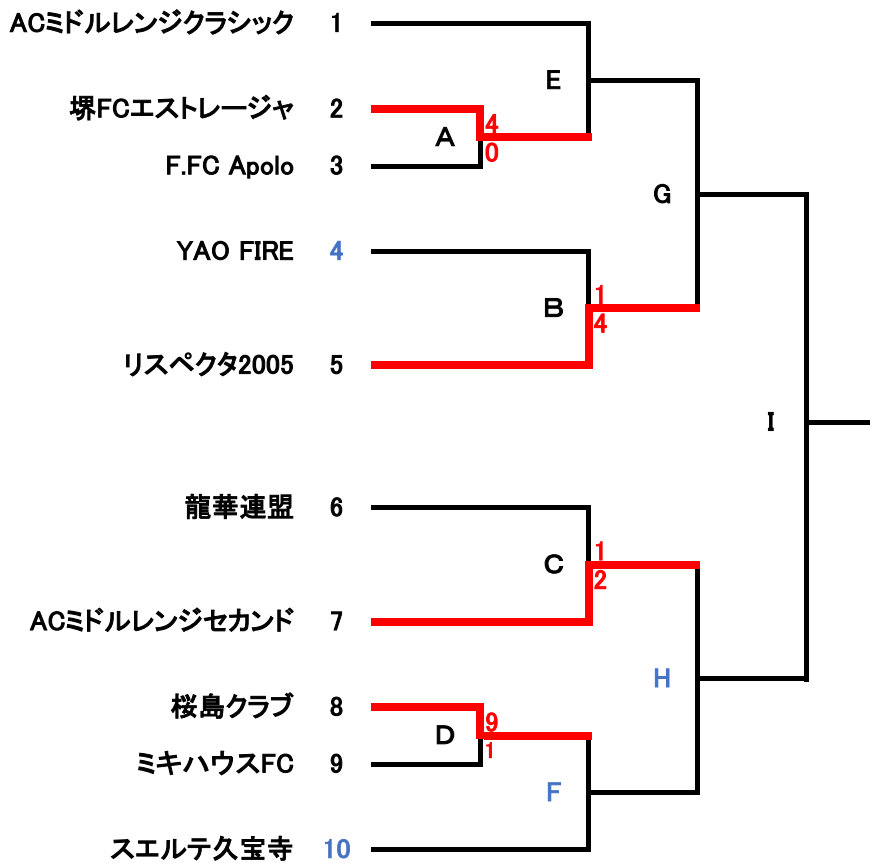

# 2016年 第64回秋季市民大会

## オープンの部

## 壮年の部

- \* オープンの部、**抽選番号4番**のチームは10月16日の第一試合、試合No.Aの審判があるので注意して下さい。
- \* 壮年の部、**抽選番号16番**のチームは10月23日の第一試合、試合No.壮Bの審判があるので注意して下さい。
- \* オープンの部、**抽選番号10番**のチームは10月23日の第三試合、試合No.Eの審判があるので注意して下さい。
- \* オープンの部、**試合No.Fの勝者**チームは10月30日の第一試合、試合No.Gの審判があるので注意して下さい。
- \* 壮年の部、**試合No.壮Aの勝者**チームは10月30日の第三試合、試合No.壮Eの審判があるので注意して下さい。
- \* オープンの部、**試合No.Hの勝者**チームは11月6日の第一試合、試合No.壮Fの審判があるので注意して下さい。