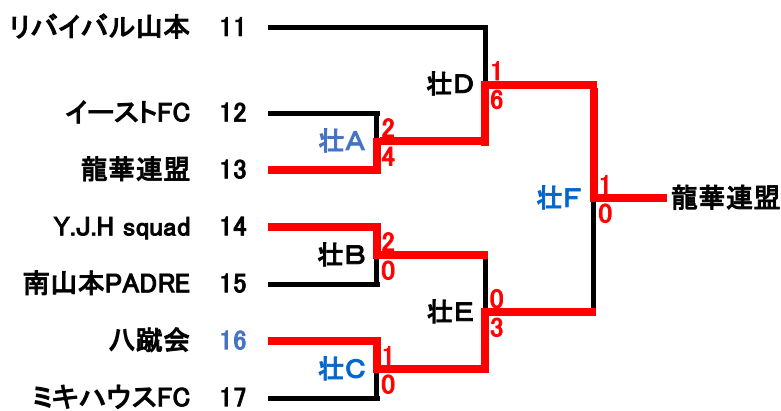

2016年 第64回秋季市民大会

オープンの部

壮年の部

- * オープンの部、抽選番号4番のチームは10月16日の第一試合、試合No.Aの審判があるので注意して下さい。
- * 壮年の部、抽選番号16番のチームは10月23日の第一試合、試合No.壮Bの審判があるので注意して下さい。
- * オープンの部、抽選番号10番のチームは10月23日の第三試合、試合No.Eの審判があるので注意して下さい。
- * オープンの部、試合No.Fの勝者チームは10月30日の第一試合、試合No.Gの審判があるので注意して下さい。
- * 壮年の部、試合No.壮Aの勝者チームは10月30日の第三試合、試合No.壮Eの審判があるので注意して下さい。
- * オープンの部、試合No.Hの勝者チームは11月6日の第一試合、試合No.壮Fの審判があるので注意して下さい。