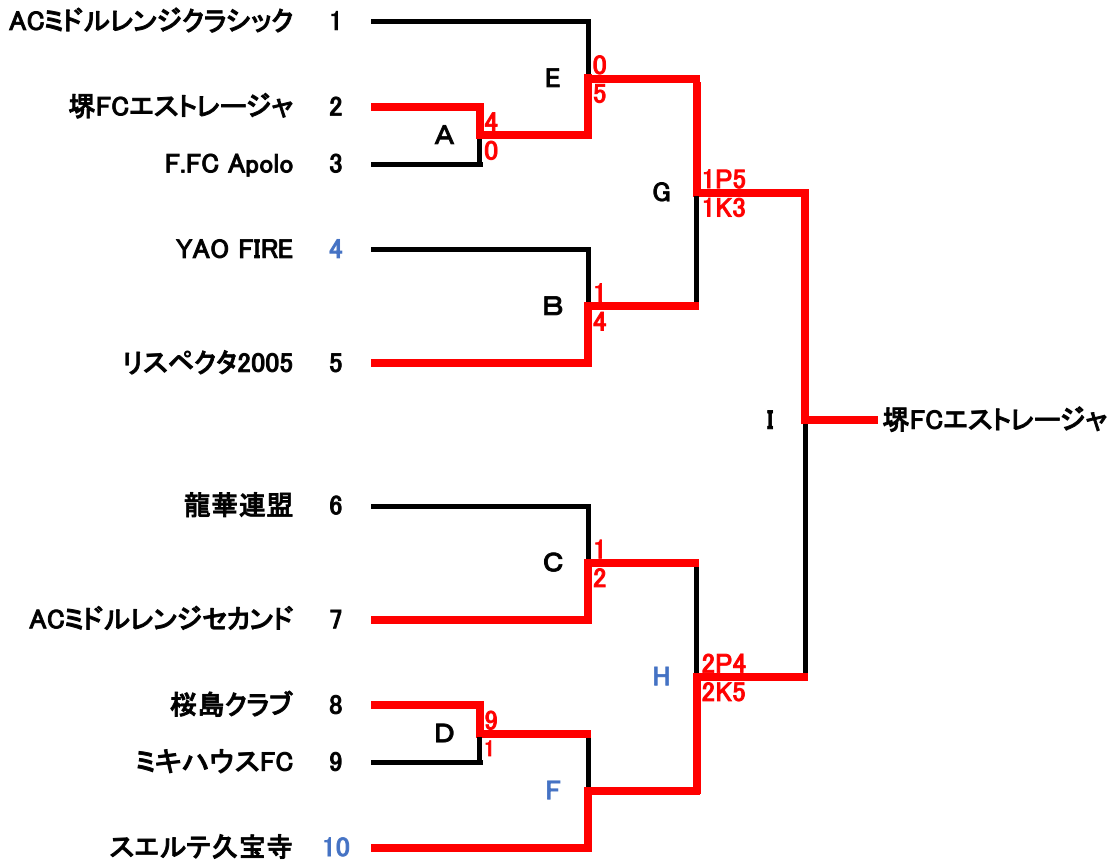

2016年 第64回秋季市民大会

オープンの部

壮年の部

- * オープンの部、抽選番号4番のチームは10月16日の第一試合、試合No.Aの審判があるので注意して下さい。
- * 壮年の部、抽選番号16番のチームは10月23日の第一試合、試合No.壮Bの審判があるので注意して下さい。
- * オープンの部、抽選番号10番のチームは10月23日の第三試合、試合No.Eの審判があるので注意して下さい。
- * オープンの部、試合No.Fの勝者チームは10月30日の第一試合、試合No.Gの審判があるので注意して下さい。
- * 壮年の部、試合No.壮Aの勝者チームは10月30日の第三試合、試合No.壮Eの審判があるので注意して下さい。
- * オープンの部、試合No.Hの勝者チームは11月6日の第一試合、試合No.壮Fの審判があるので注意して下さい。