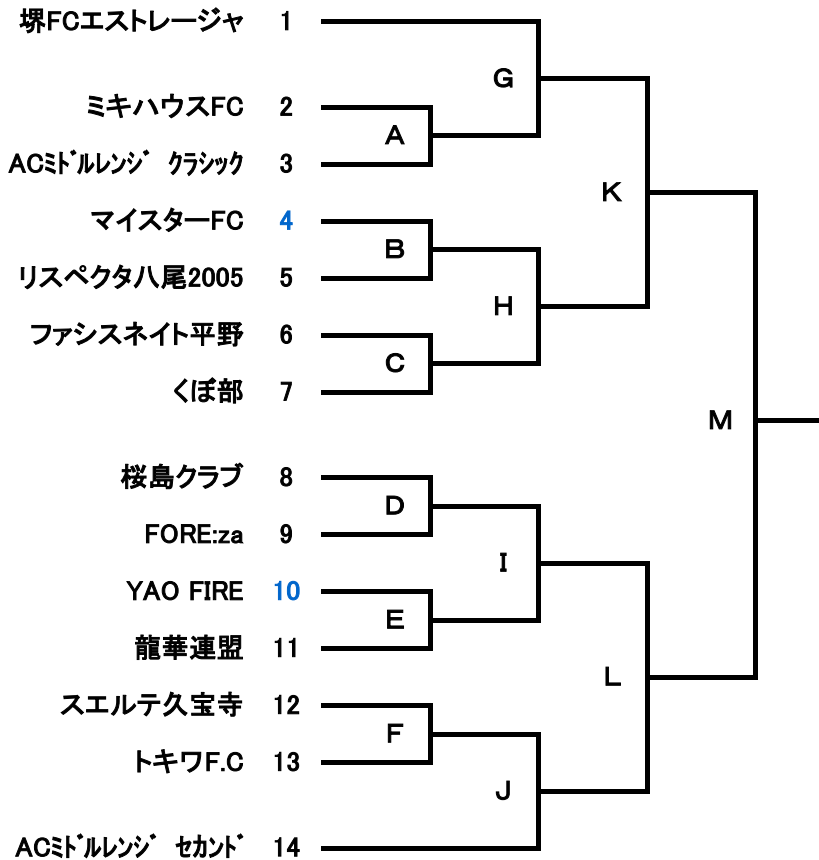

# 2017年 第65回春季市民大会

## オープンの部

## 壮年の部

\* 壮年の部、**抽選番号17番**のチームは4月16日の第一試合、試合No.壮Aの審判があるので注意して下さい。

\* オープンの部、**抽選番号4番**のチームは4月16日の第三試合、試合No.Aの審判があるので注意して下さい。

\* 壮年の部、**抽選番号21番**のチームは4月23日の第一試合、試合No.壮Cの審判があるので注意して下さい。

\* オープンの部、**抽選番号10番**のチームは4月23日の第三試合、試合No.Dの審判があるので注意して下さい。