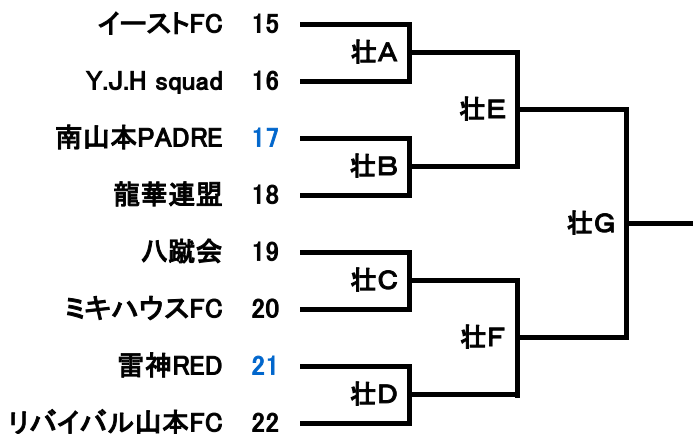

## オープンの部

## 壮年の部

\* 壮年の部、**抽選番号17番**のチームは4月16日の第一試合、試合No.壮Aの審判があるので注意して下さい。

\* オープンの部、**抽選番号4番**のチームは4月16日の第三試合、試合No.Aの審判があるので注意して下さい。

\* 壮年の部、**抽選番号21番**のチームは4月23日の第一試合、試合No.壮Cの審判があるので注意して下さい。

\* オープンの部、**抽選番号10番**のチームは4月23日の第三試合、試合No.Dの審判があるので注意して下さい。