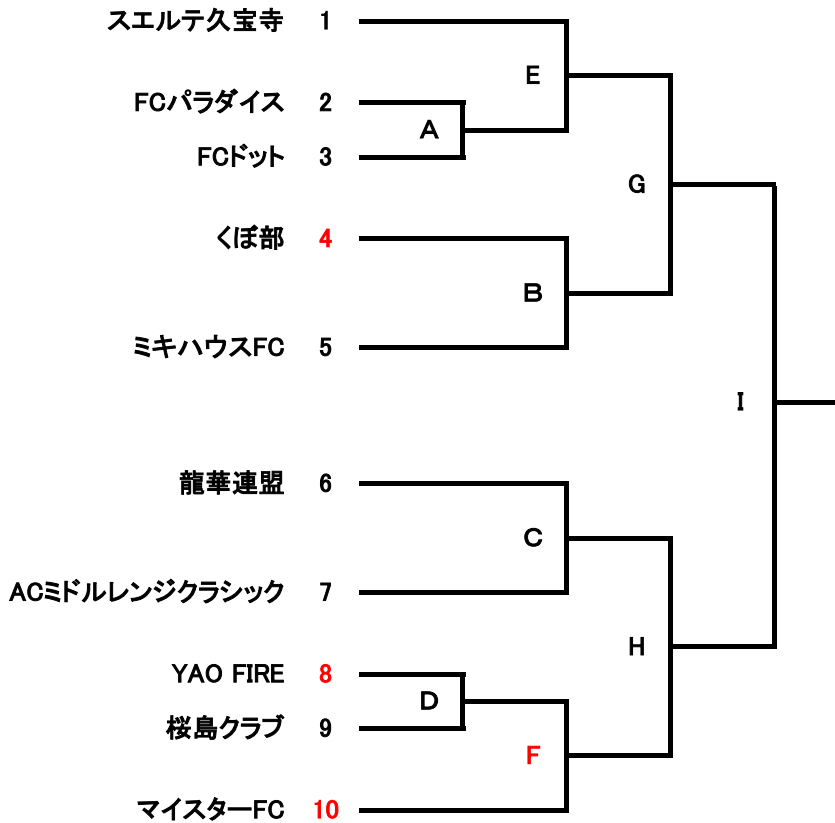

2018年 第66回春季市民大会

オープンの部

壮年の部

- * 壮年の部、**抽選番号13番**のチームは4月8日の第1試合、試合No.壮Aの審判があるので注意して下さい。
- * オープンの部、**抽選番号4番**のチームは4月8日の第3試合、試合No.Aの審判があるので注意して下さい。
- * オープンの部、**抽選番号8番**のチームは4月15日の第1試合、試合No.Cの審判があるので注意して下さい。
- * 壮年の部、**抽選番号17番**のチームは4月15日の第3試合、試合No.壮Cの審判があるので注意して下さい。
- * オープンの部、**抽選番号10番**のチームは4月22日の第1試合、試合No.Eの審判があるので注意して下さい。
- * 壮年の部、**試合No.壮Dの勝者**のチームは5月13日の第1試合、試合No.壮Eの審判があるので注意して下さい。
- * オープンの部、**試合No.Fの勝者**チームは5月13日の第3試合、試合No.Gの審判があるので注意して下さい。
- * 壮年の部、**試合No.壮Fの勝者**のチームは5月20日の第1試合、試合No.Iの審判があるので注意して下さい。