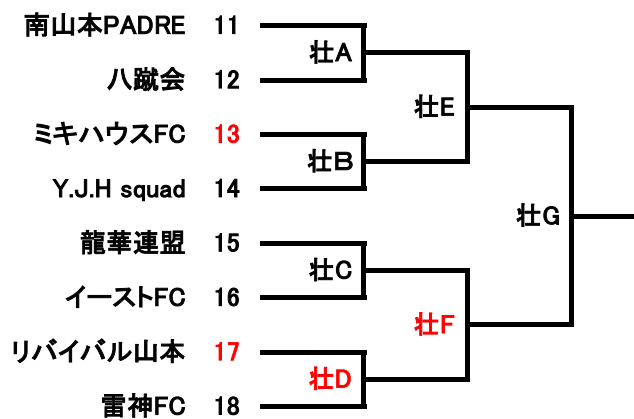

2018年 第66回春季市民大会

オープンの部

壮年の部

- * 壮年の部、**抽選番号13番**のチームは4月8日の第1試合、試合No.壮Aの審判があるので注意して下さい。
- * オープンの部、**抽選番号4番**のチームは4月8日の第3試合、試合No.Aの審判があるので注意して下さい。
- * オープンの部、**抽選番号8番**のチームは4月15日の第1試合、試合No.Cの審判があるので注意して下さい。
- * 壮年の部、**抽選番号17番**のチームは4月15日の第3試合、試合No.壮Cの審判があるので注意して下さい。
- * オープンの部、**抽選番号10番**のチームは4月22日の第1試合、試合No.Eの審判があるので注意して下さい。
- * 壮年の部、**試合No.壮Dの勝者**のチームは5月13日の第1試合、試合No.壮Eの審判があるので注意して下さい。
- * オープンの部、**試合No.Fの勝者**チームは5月13日の第3試合、試合No.Gの審判があるので注意して下さい。
- * 壮年の部、**試合No.壮Fの勝者**のチームは5月20日の第1試合、試合No.Iの審判があるので注意して下さい。