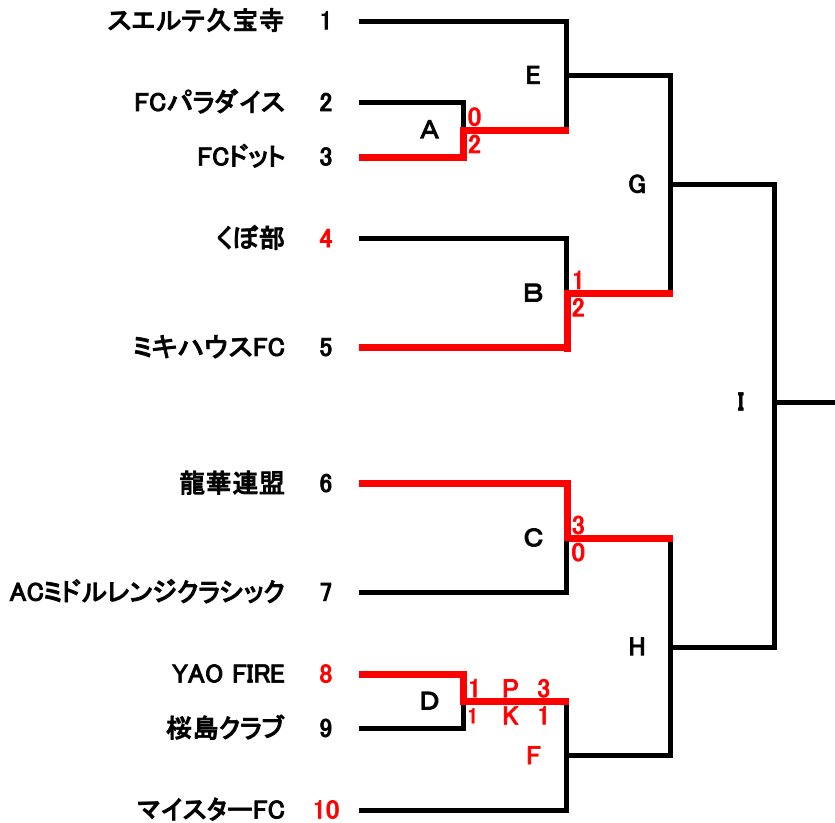

2018年 第66回春季市民大会

オープンの部

壮年の部

- * 壮年の部、**抽選番号13番**のチームは4月8日の第1試合、試合No.社Aの審判があるので注意して下さい。
- * オープンの部、**抽選番号4番**のチームは4月8日の第3試合、試合No.Aの審判があるので注意して下さい。
- * オープンの部、**抽選番号8番**のチームは4月15日の第1試合、試合No.Cの審判があるので注意して下さい。
- * 壮年の部、**抽選番号17番**のチームは4月15日の第3試合、試合No.社Cの審判があるので注意して下さい。
- * オープンの部、**抽選番号10番**のチームは4月22日の第1試合、試合No.Eの審判があるので注意して下さい。
- * 壮年の部、**試合No.社Dの勝者**のチームは5月13日の第1試合、試合No.社Eの審判があるので注意して下さい。
- * オープンの部、**試合No.Fの勝者**チームは5月13日の第3試合、試合No.Gの審判があるので注意して下さい。
- * 壮年の部、**試合No.社Fの勝者**のチームは5月20日の第1試合、試合No.Iの審判があるので注意して下さい。