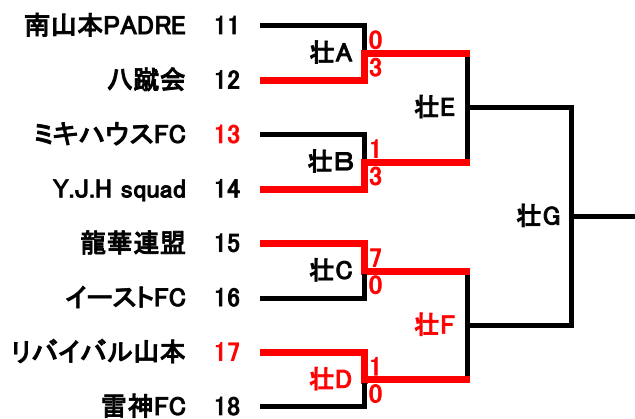

2018年 第66回春季市民大会

オープンの部

壮年の部

- * 壮年の部、**抽選番号13番**のチームは4月8日の第1試合、試合No.社Aの審判があるので注意して下さい。
- * オープンの部、**抽選番号4番**のチームは4月8日の第3試合、試合No.Aの審判があるので注意して下さい。
- * オープンの部、**抽選番号8番**のチームは4月15日の第1試合、試合No.Cの審判があるので注意して下さい。
- * 壮年の部、**抽選番号17番**のチームは4月15日の第3試合、試合No.社Cの審判があるので注意して下さい。
- * オープンの部、**抽選番号10番**のチームは4月22日の第1試合、試合No.Eの審判があるので注意して下さい。
- * 壮年の部、**試合No.社Dの勝者**のチームは5月13日の第1試合、試合No.社Eの審判があるので注意して下さい。
- * オープンの部、**試合No.Fの勝者**チームは5月13日の第3試合、試合No.Gの審判があるので注意して下さい。
- * 壮年の部、**試合No.社Fの勝者**のチームは5月20日の第1試合、試合No.Iの審判があるので注意して下さい。