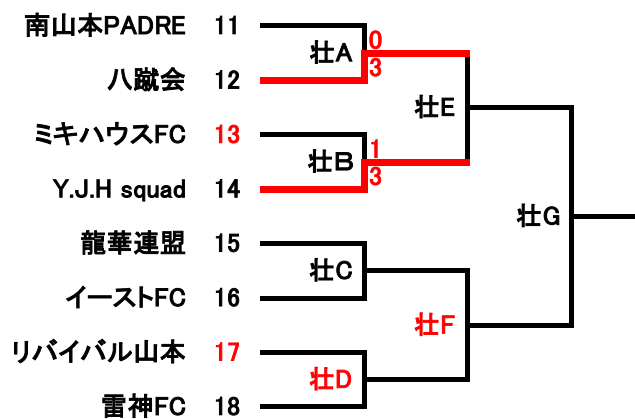

2018年 第66回春季市民大会

オープンの部

壮年の部

- * 壮年の部、**抽選番号13番**のチームは4月8日の第1試合、試合No.壮Aの審判があるので注意して下さい。
- * オープンの部、**抽選番号4番**のチームは4月8日の第3試合、試合No.Aの審判があるので注意して下さい。
- * オープンの部、**抽選番号8番**のチームは4月15日の第1試合、試合No.Cの審判があるので注意して下さい。
- * 壮年の部、**抽選番号17番**のチームは4月15日の第3試合、試合No.壮Cの審判があるので注意して下さい。
- * オープンの部、**抽選番号10番**のチームは4月22日の第1試合、試合No.Eの審判があるので注意して下さい。
- * 壮年の部、**試合No.壮Dの勝者**のチームは5月13日の第1試合、試合No.壮Eの審判があるので注意して下さい。
- * オープンの部、**試合No.Fの勝者**チームは5月13日の第3試合、試合No.Gの審判があるので注意して下さい。
- * 壮年の部、**試合No.壮Fの勝者**のチームは5月20日の第1試合、試合No.Iの審判があるので注意して下さい。