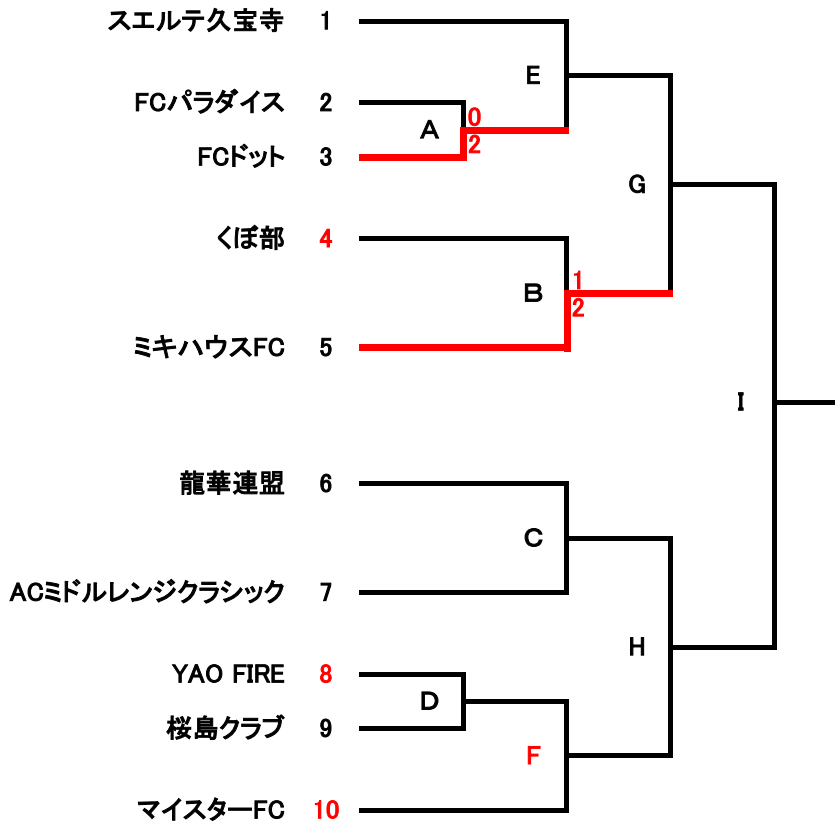

2018年 第66回春季市民大会

オープンの部

壮年の部

- * 壮年の部、**抽選番号13番**のチームは4月8日の第1試合、試合No.壮Aの審判があるので注意して下さい。
- * オープンの部、**抽選番号4番**のチームは4月8日の第3試合、試合No.Aの審判があるので注意して下さい。
- * オープンの部、**抽選番号8番**のチームは4月15日の第1試合、試合No.Cの審判があるので注意して下さい。
- * 壮年の部、**抽選番号17番**のチームは4月15日の第3試合、試合No.壮Cの審判があるので注意して下さい。
- * オープンの部、**抽選番号10番**のチームは4月22日の第1試合、試合No.Eの審判があるので注意して下さい。
- * 壮年の部、**試合No.壮Dの勝者**のチームは5月13日の第1試合、試合No.壮Eの審判があるので注意して下さい。
- * オープンの部、**試合No.Fの勝者**チームは5月13日の第3試合、試合No.Gの審判があるので注意して下さい。
- * 壮年の部、**試合No.壮Fの勝者**のチームは5月20日の第1試合、試合No.Iの審判があるので注意して下さい。