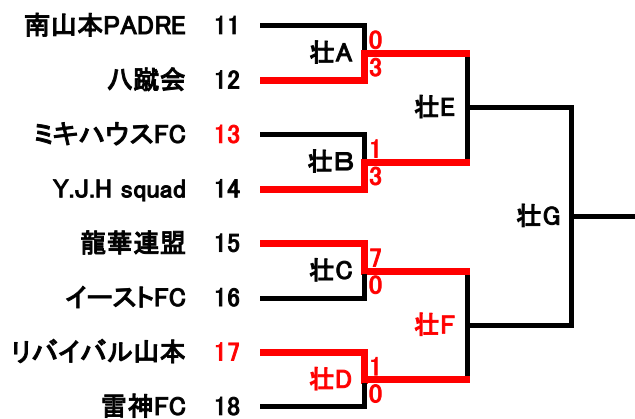

2018年 第66回春季市民大会

オープンの部

壮年の部

- * 壮年の部、**抽選番号13番**のチームは4月8日の第1試合、試合No.壮Aの審判があるので注意して下さい。
- * オープンの部、**抽選番号4番**のチームは4月8日の第3試合、試合No.Aの審判があるので注意して下さい。
- * オープンの部、**抽選番号8番**のチームは4月15日の第1試合、試合No.Cの審判があるので注意して下さい。
- * 壮年の部、**抽選番号17番**のチームは4月15日の第3試合、試合No.壮Cの審判があるので注意して下さい。
- * オープンの部、**抽選番号10番**のチームは4月22日の第1試合、試合No.Eの審判があるので注意して下さい。
- * 壮年の部、**試合No.壮Dの勝者**のチームは5月13日の第1試合、試合No.壮Eの審判があるので注意して下さい。
- * オープンの部、**試合No.Fの勝者**チームは5月13日の第3試合、試合No.Gの審判があるので注意して下さい。
- * 壮年の部、**試合No.壮Fの勝者**のチームは5月20日の第1試合、試合No.Iの審判があるので注意して下さい。