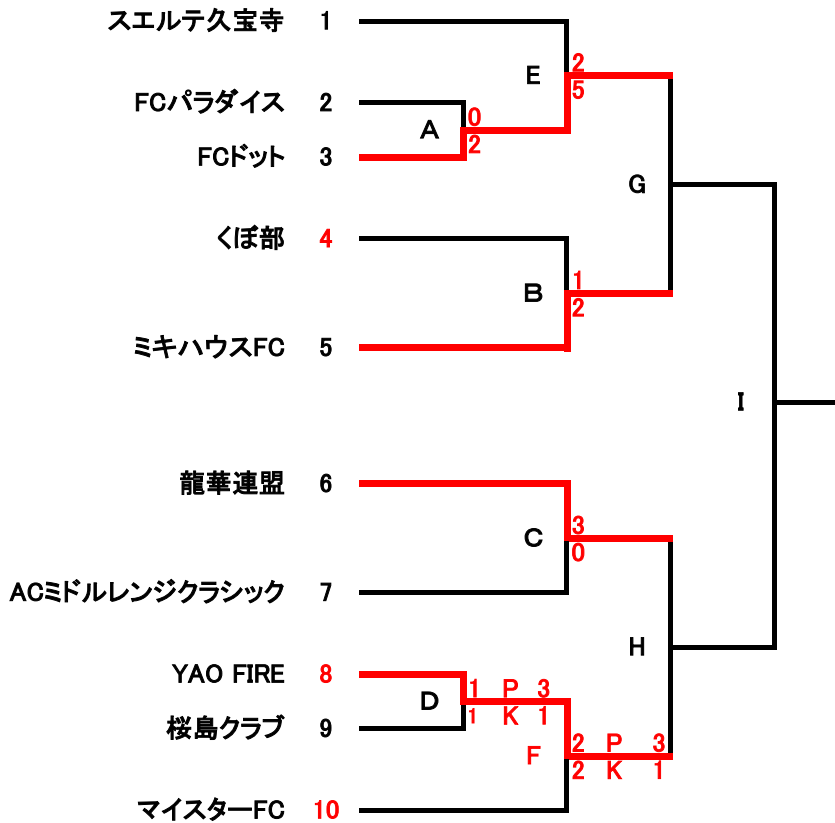

2018年 第66回春季市民大会

オープンの部

壮年の部

- * 壮年の部、**抽選番号13番**のチームは4月8日の第1試合、試合No.壮Aの審判があるので注意して下さい。
- * オープンの部、**抽選番号4番**のチームは4月8日の第3試合、試合No.Aの審判があるので注意して下さい。
- * オープンの部、**抽選番号8番**のチームは4月15日の第1試合、試合No.Cの審判があるので注意して下さい。
- * 壮年の部、**抽選番号17番**のチームは4月15日の第3試合、試合No.壮Cの審判があるので注意して下さい。
- * オープンの部、**抽選番号10番**のチームは4月22日の第1試合、試合No.Eの審判があるので注意して下さい。
- * 壮年の部、**試合No.壮Dの勝者**のチームは5月13日の第1試合、試合No.壮Eの審判があるので注意して下さい。
- * オープンの部、**試合No.Fの勝者**チームは5月13日の第3試合、試合No.Gの審判があるので注意して下さい。
- * 壮年の部、**試合No.壮Fの勝者**のチームは5月20日の第1試合、試合No.Iの審判があるので注意して下さい。