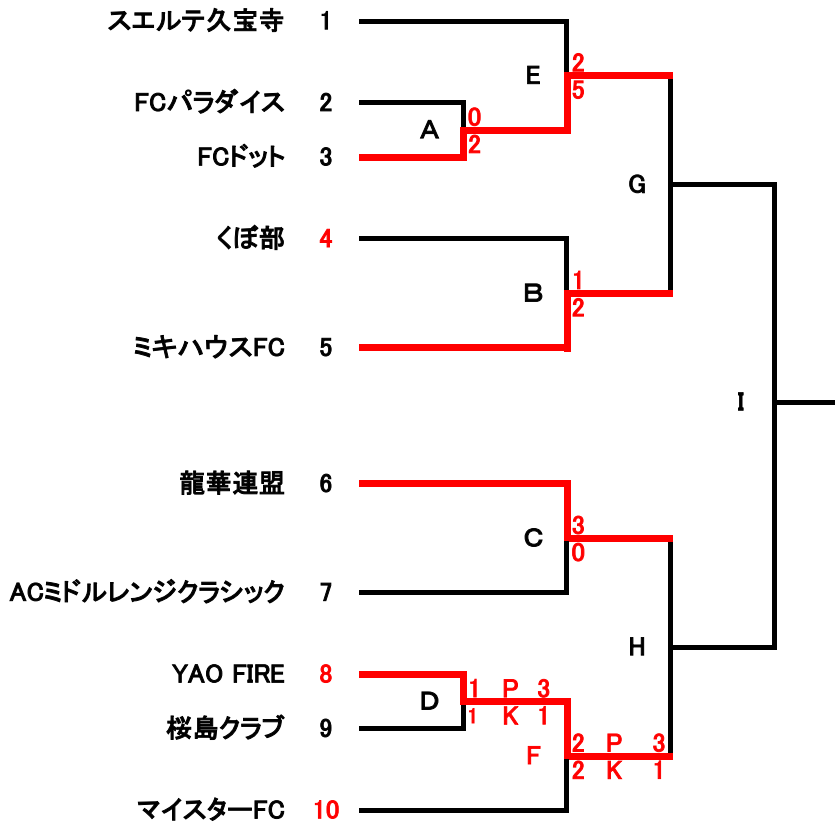

2018年 第66回春季市民大会

オープンの部

壮年の部

- * 壮年の部、**抽選番号13番**のチームは4月8日の第1試合、試合No.壮Aの審判があるので注意して下さい。
- * オープンの部、**抽選番号4番**のチームは4月8日の第3試合、試合No.Aの審判があるので注意して下さい。
- * オープンの部、**抽選番号8番**のチームは4月15日の第1試合、試合No.Cの審判があるので注意して下さい。
- * 壮年の部、**抽選番号17番**のチームは4月15日の第3試合、試合No.壮Cの審判があるので注意して下さい。
- * オープンの部、**抽選番号10番**のチームは4月22日の第1試合、試合No.Eの審判があるので注意して下さい。
- * 壮年の部、**試合No.壮Dの勝者**のチームは6月3日の第1試合、試合No.壮Eの審判があるので注意して下さい。
- * オープンの部、**試合No.Fの勝者**チームは6月3日の第3試合、試合No.Gの審判があるので注意して下さい。
- * 壮年の部、**試合No.壮Fの勝者**のチームは7月15日の第1試合、試合No.Iの審判があるので注意して下さい。