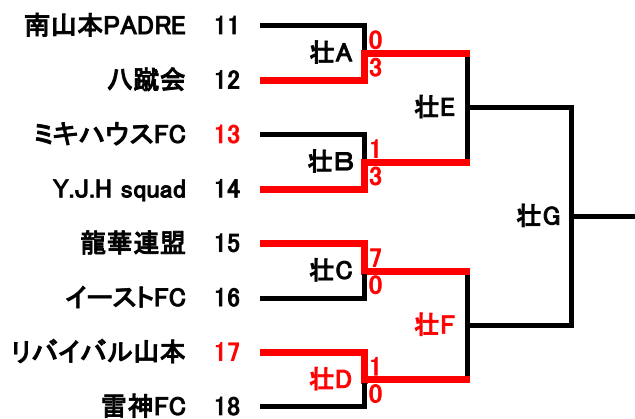

2018年 第66回春季市民大会

オープンの部

壮年の部

- * 壮年の部、**抽選番号13番**のチームは4月8日の第1試合、試合No.壮Aの審判があるので注意して下さい。
- * オープンの部、**抽選番号4番**のチームは4月8日の第3試合、試合No.Aの審判があるので注意して下さい。
- * オープンの部、**抽選番号8番**のチームは4月15日の第1試合、試合No.Cの審判があるので注意して下さい。
- * 壮年の部、**抽選番号17番**のチームは4月15日の第3試合、試合No.壮Cの審判があるので注意して下さい。
- * オープンの部、**抽選番号10番**のチームは4月22日の第1試合、試合No.Eの審判があるので注意して下さい。
- * 壮年の部、**試合No.壮Dの勝者**のチームは6月3日の第1試合、試合No.壮Eの審判があるので注意して下さい。
- * オープンの部、**試合No.Fの勝者**チームは6月3日の第3試合、試合No.Gの審判があるので注意して下さい。
- * 壮年の部、**試合No.壮Fの勝者**のチームは7月15日の第1試合、試合No.Iの審判があるので注意して下さい。