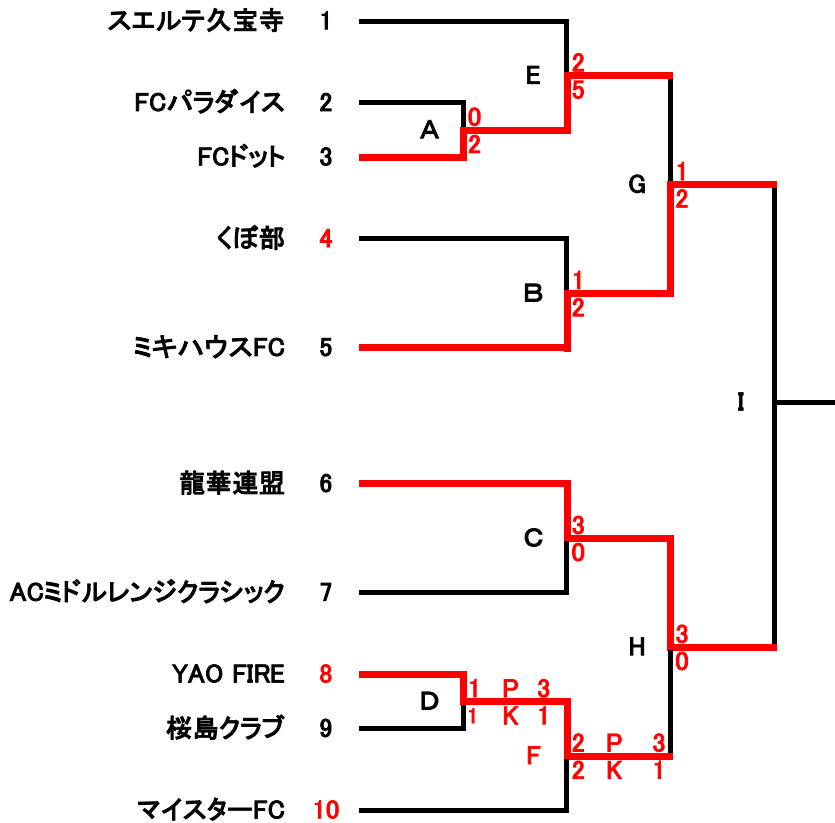

2018年 第66回春季市民大会

オープンの部

壮年の部

- * 壮年の部、**抽選番号13番**のチームは4月8日の第1試合、試合No.壮Aの審判があるので注意して下さい。
- * オープンの部、**抽選番号4番**のチームは4月8日の第3試合、試合No.Aの審判があるので注意して下さい。
- * オープンの部、**抽選番号8番**のチームは4月15日の第1試合、試合No.Cの審判があるので注意して下さい。
- * 壮年の部、**抽選番号17番**のチームは4月15日の第3試合、試合No.壮Cの審判があるので注意して下さい。
- * オープンの部、**抽選番号10番**のチームは4月22日の第1試合、試合No.Eの審判があるので注意して下さい。
- * 壮年の部、**試合No.壮Dの勝者**のチームは6月3日の第1試合、試合No.壮Eの審判があるので注意して下さい。
- * オープンの部、**試合No.Fの勝者**チームは6月3日の第3試合、試合No.Gの審判があるので注意して下さい。
- * 壮年の部、**試合No.壮Fの勝者**のチームは7月15日の第1試合、試合No.Iの審判があるので注意して下さい。