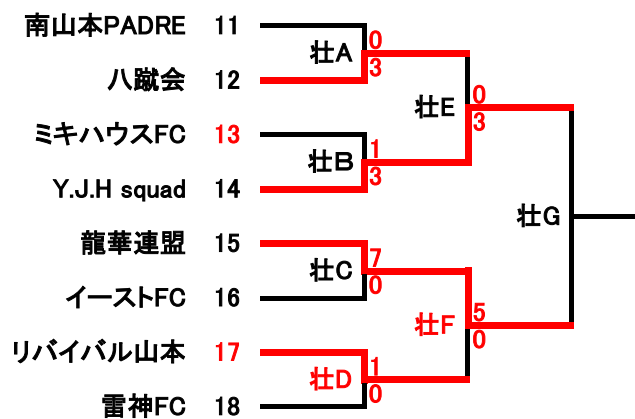

2018年 第66回春季市民大会

オープンの部

壮年の部

- * 壮年の部、**抽選番号13番**のチームは4月8日の第1試合、試合No.壮Aの審判があるので注意して下さい。
- * オープンの部、**抽選番号4番**のチームは4月8日の第3試合、試合No.Aの審判があるので注意して下さい。
- * オープンの部、**抽選番号8番**のチームは4月15日の第1試合、試合No.Cの審判があるので注意して下さい。
- * 壮年の部、**抽選番号17番**のチームは4月15日の第3試合、試合No.壮Cの審判があるので注意して下さい。
- * オープンの部、**抽選番号10番**のチームは4月22日の第1試合、試合No.Eの審判があるので注意して下さい。
- * 壮年の部、**試合No.壮Dの勝者**のチームは6月3日の第1試合、試合No.壮Eの審判があるので注意して下さい。
- * オープンの部、**試合No.Fの勝者**チームは6月3日の第3試合、試合No.Gの審判があるので注意して下さい。
- * 壮年の部、**試合No.壮Fの勝者**のチームは7月15日の第1試合、試合No.Iの審判があるので注意して下さい。