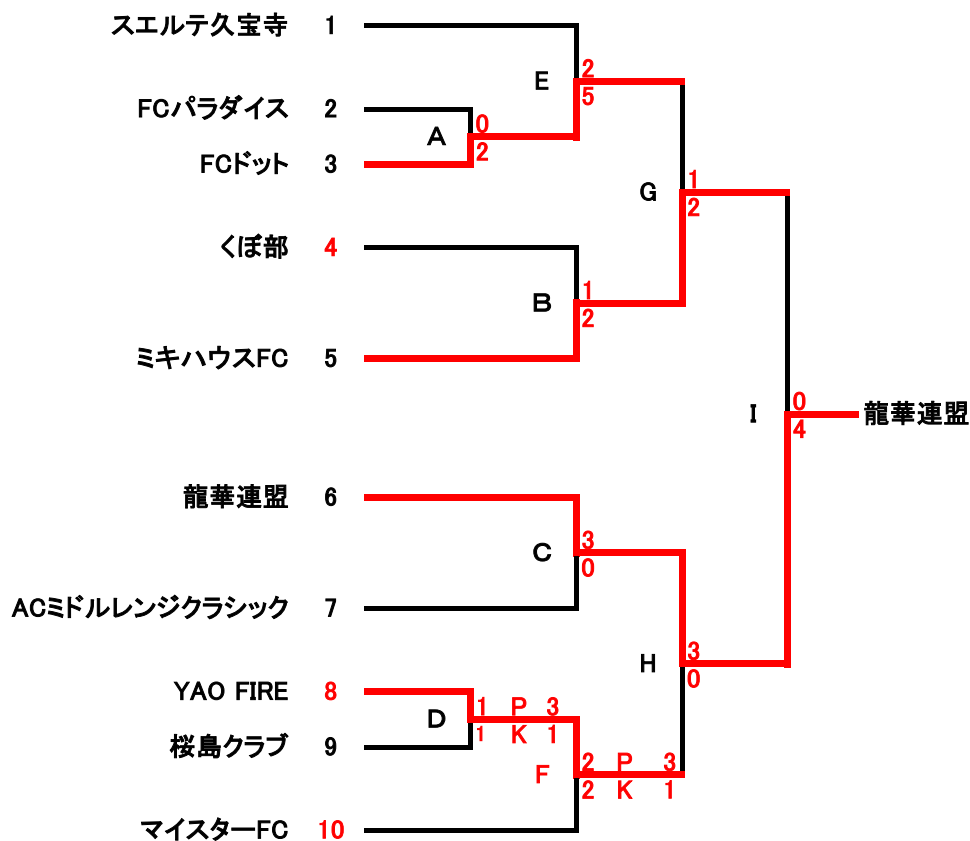

# 2018年 第66回春季市民大会

## オープンの部

## 壮年の部

- \* 壮年の部、**抽選番号13番**のチームは4月8日の第1試合、試合No.壮Aの審判があるので注意して下さい。
- \* オープンの部、**抽選番号4番**のチームは4月8日の第3試合、試合No.Aの審判があるので注意して下さい。
- \* オープンの部、**抽選番号8番**のチームは4月15日の第1試合、試合No.Cの審判があるので注意して下さい。
- \* 壮年の部、**抽選番号17番**のチームは4月15日の第3試合、試合No.壮Cの審判があるので注意して下さい。
- \* オープンの部、**抽選番号10番**のチームは4月22日の第1試合、試合No.Eの審判があるので注意して下さい。
- \* 壮年の部、**試合No.壮Dの勝者**のチームは6月3日の第1試合、試合No.壮Eの審判があるので注意して下さい。
- \* オープンの部、**試合No.Fの勝者**チームは6月3日の第3試合、試合No.Gの審判があるので注意して下さい。
- \* 壮年の部、**試合No.壮Fの勝者**のチームは7月15日の第1試合、試合No.Iの審判があるので注意して下さい。