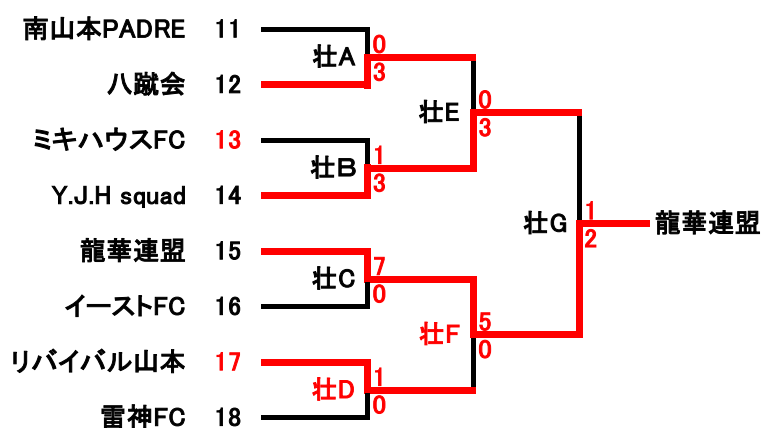

# 2018年 第66回春季市民大会

## オープンの部

## 壮年の部

- \* 壮年の部、**抽選番号13番**のチームは4月8日の第1試合、試合No.壮Aの審判があるので注意して下さい。
- \* オープンの部、**抽選番号4番**のチームは4月8日の第3試合、試合No.Aの審判があるので注意して下さい。
- \* オープンの部、**抽選番号8番**のチームは4月15日の第1試合、試合No.Cの審判があるので注意して下さい。
- \* 壮年の部、**抽選番号17番**のチームは4月15日の第3試合、試合No.壮Cの審判があるので注意して下さい。
- \* オープンの部、**抽選番号10番**のチームは4月22日の第1試合、試合No.Eの審判があるので注意して下さい。
- \* 壮年の部、**試合No.壮Dの勝者**のチームは6月3日の第1試合、試合No.壮Eの審判があるので注意して下さい。
- \* オープンの部、**試合No.Fの勝者**チームは6月3日の第3試合、試合No.Gの審判があるので注意して下さい。
- \* 壮年の部、**試合No.壮Fの勝者**のチームは7月15日の第1試合、試合No.Iの審判があるので注意して下さい。