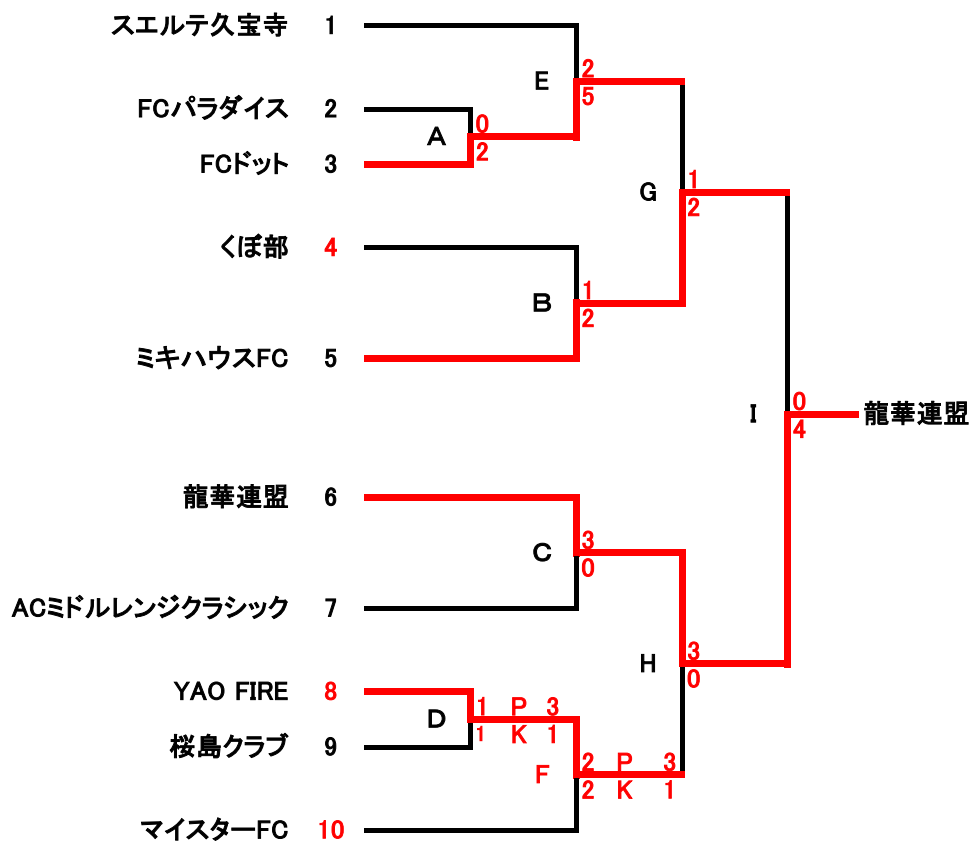

2018年 第66回春季市民大会

オープンの部

壮年の部

- * 壮年の部、**抽選番号13番**のチームは4月8日の第1試合、試合No.壮Aの審判があるので注意して下さい。
- * オープンの部、**抽選番号4番**のチームは4月8日の第3試合、試合No.Aの審判があるので注意して下さい。
- * オープンの部、**抽選番号8番**のチームは4月15日の第1試合、試合No.Cの審判があるので注意して下さい。
- * 壮年の部、**抽選番号17番**のチームは4月15日の第3試合、試合No.壮Cの審判があるので注意して下さい。
- * オープンの部、**抽選番号10番**のチームは4月22日の第1試合、試合No.Eの審判があるので注意して下さい。
- * 壮年の部、**試合No.壮Dの勝者**のチームは6月3日の第1試合、試合No.壮Eの審判があるので注意して下さい。
- * オープンの部、**試合No.Fの勝者**チームは6月3日の第3試合、試合No.Gの審判があるので注意して下さい。
- * 壮年の部、**試合No.壮Fの勝者**のチームは7月15日の第1試合、試合No.Iの審判があるので注意して下さい。