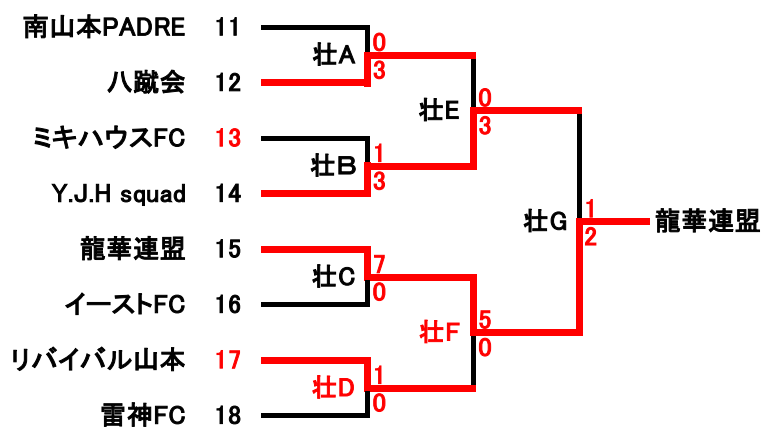

2018年 第66回春季市民大会

オープンの部

壮年の部

- * 壮年の部、**抽選番号13番**のチームは4月8日の第1試合、試合No.壮Aの審判があるので注意して下さい。
- * オープンの部、**抽選番号4番**のチームは4月8日の第3試合、試合No.Aの審判があるので注意して下さい。
- * オープンの部、**抽選番号8番**のチームは4月15日の第1試合、試合No.Cの審判があるので注意して下さい。
- * 壮年の部、**抽選番号17番**のチームは4月15日の第3試合、試合No.壮Cの審判があるので注意して下さい。
- * オープンの部、**抽選番号10番**のチームは4月22日の第1試合、試合No.Eの審判があるので注意して下さい。
- * 壮年の部、**試合No.壮Dの勝者**のチームは6月3日の第1試合、試合No.壮Eの審判があるので注意して下さい。
- * オープンの部、**試合No.Fの勝者**チームは6月3日の第3試合、試合No.Gの審判があるので注意して下さい。
- * 壮年の部、**試合No.壮Fの勝者**のチームは7月15日の第1試合、試合No.Iの審判があるので注意して下さい。